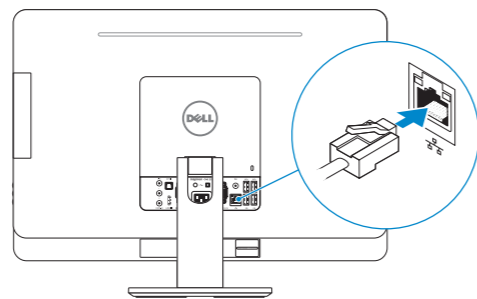

INSPIRON One 2330

Quick Start Guide

Οδηγός γρήγορης έναρξης
Краткое руководство по началу работы
Hızlı Başlangıç Kılavuzu
מדריך התחלה מהירה

1 Set up the keyboard and mouse

Εγκαταστήστε το πληκτρολόγιο και το ποντίκι
Подсоедините клавиатуру и мышь
Klavye ve fareyi ayarlayın
התקנת המקלדת והעכבר

2 Connect the network cable (optional)

Συνδέστε το καλώδιο δικτύου (προαιρετικά)
Подсоедините сетевой кабель (не обязательно)
Ağ kablosunu takın (isteğe bağlı)
חבר את כבל הרשת (אופציונלי)

3 Connect the power cable and turn on your computer